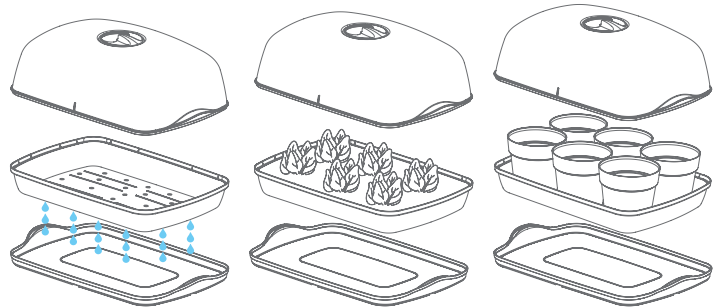

Respana Starter Set

	mm	mm	mm	pcs	pcs	pcs
INST01	576	460	190	-	4	24

set contains: