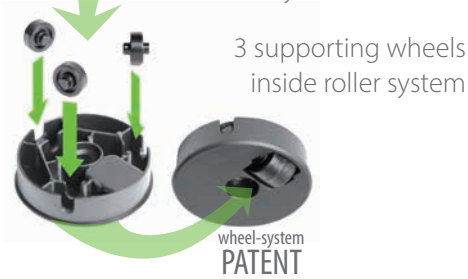

Lofly Saucer

	mm	mm	pcs	pcs	pcs
PPLF105	105	17	10/100	900	21600
PPLF125	125	20	10/100	900	16200
PPLF155	155	25	10/100	500	9000
PPLF190	190	31	10/100	600	6000
PPLF230	230	37	10/100	-	5400
PPLF270	270	44	10/100	-	2600
PPLF305	305	49	10	-	1600
PPLF380	380	62	10	-	1080

S449 405U S433

8 sizes