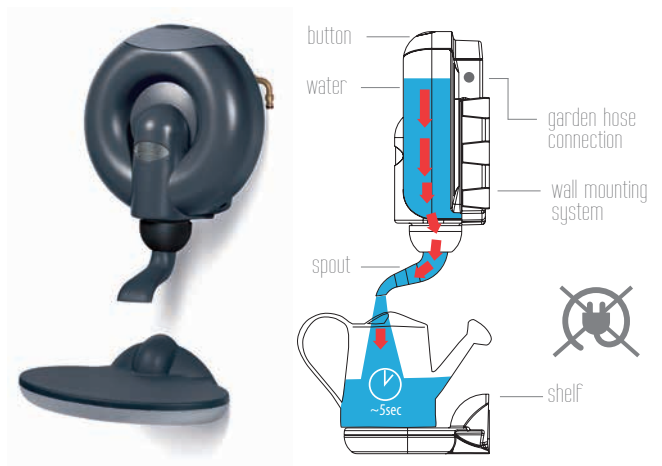

Gikabe

	mm	mm	mm	~7/10l	~5sec	-	pcs	pcs	pcs
IGIKA	400	260	450	~7/10l	~5sec	-	-	1	36

packaging size

S433

1 size

regular collection