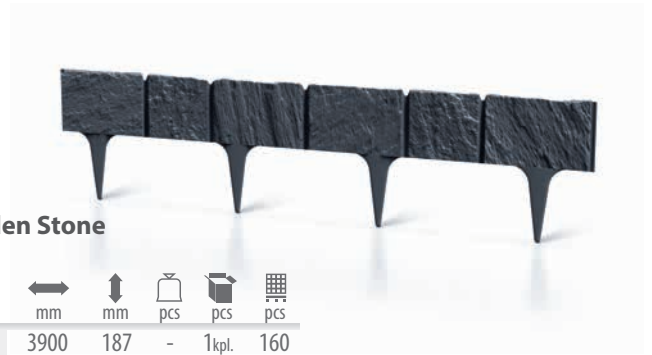

	mm	mm	pcs	pcs	pcs
IPALPLUS	2350	250/150	-	1 kpl.	64

R624 R222 Total ~ 2,4 m 1 size

**Palisada**

	mm	mm	pcs	pcs	pcs
IPAL5	2700	240/155	-	1kpl.	60

R624 R222 S443 Total ~ 2,7 m 1 size

**Garden Stone**

	mm	mm	pcs	pcs	pcs
IBST	3900	187	-	1kpl.	160