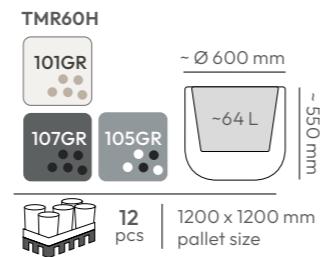

MOLTA round foot