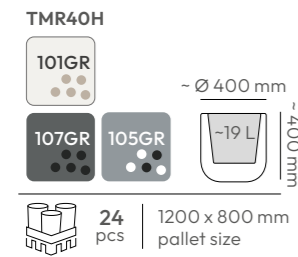

MOLTA round high